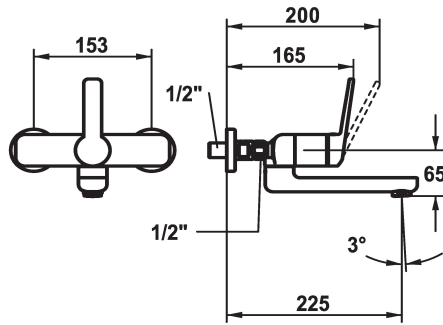

## KWC DOMO 6.0 Mitigeur à levier - Lavabo

Modell-Linie: **DOMO 6.0** | 11.662.003.000  
Robinetteries | Robinets à monocommande

### KWC-No.

**124570**  
chromeline, AD 153, A 175

**124571**  
chromeline, AD 153, A 175, sans raccords

**124572**  
chromeline, AD 153, A 225

**124573**  
chromeline, AD 153, A 225, sans raccords

- \* Mitigeur à levier
- \* EcoProtect - économiseur d'eau
- \* Bec orientable 90°
- peut être fixé par vis en cas de besoin
- Neoperl® Cascade® SLC
- \* OptimalSpace - un espace de lavage ou de travail généreux

- \* KWC cartouche M 35 OP
- avec technique à disques céramique
- réglage de débit et de température continu
- limitation de température
- \* Raccords avec pointeaux d'arrêt 1/2" x 1/2" L 40

### Données techniques

Débit
goulot
Commande
Code couleur
Type d'installation
Type de robinet
Dimension de la hauteur
Groupe de bruit pour la robinetterie
Projection A
Label énergétique
Connection mesure
Dimension de la sortie d'eau
Matière
teamNumber
sanitasTroeschNumber