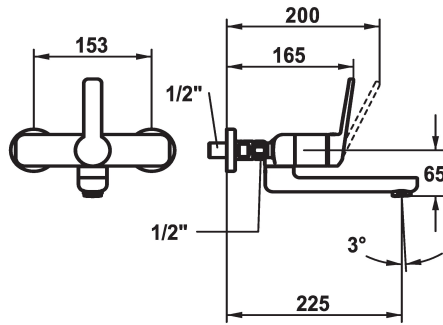

KWC DOMO 6.0 Hebelmischer - Waschtisch

Modell-Linie: **DOMO 6.0** | 11.662.003.000
Armaturen | Manuelle Armaturen

KWC-Nr.

124570
chromeline, AD 153, A 175

124571
chromeline, AD 153, A 175, ohne Wandanschlüsse

124572
chromeline, AD 153, A 225

124573
chromeline, AD 153, A 225, ohne Wandanschlüsse

- * Hebelmischer
- * EcoProtect - Wasserspareinrichtung
- * Schwenkauslauf 90°
- bei Bedarf mit Schraube fixierbar
- Neoperl® Cascade® SLC
- * OptimalSpace - grosszügiger Wasch- / Arbeitsbereich

- * KWC Steuerpatrone M 35 OP
- mit Keramikscheibentechnik
- Auslaufmenge und Temperatur stufenlos einstellbar
- Temperaturbegrenzung
- * Wandanschlüsse 1/2" x 1/2", absperbar L 40

Technische Daten

Auslaufmenge	4 l/min (3 bar)
Auslauf	schwenkbar
Bedienung	frontbedient
Farbcode	chromeline
Installationsart	Wandmontage
Armaturtyp	Hebelmischer
Mass Höhe	98
Armaturengeräuschgruppe	I
Ausladung A	A 225
Energie Etiketete	A
Anschluss Mass	153
Mass-Wasseraustritt	65
Material	Messing

Auslaufmenge	4 l/min (3 bar)
Auslauf	schwenkbar
Bedienung	frontbedient
Farbcode	chromeline
Installationsart	Wandmontage
Armaturtyp	Hebelmischer
Mass Höhe	98
Armaturengeräuschgruppe	I
Ausladung A	A 225
Energie Etiketete	A
Anschluss Mass	153
Mass-Wasseraustritt	65
Material	Messing