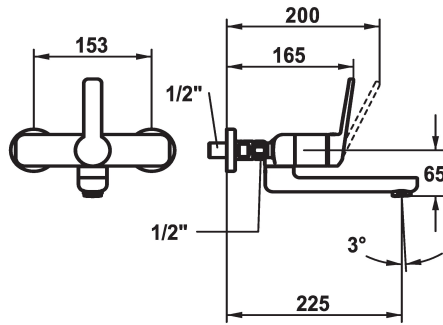

KWC DOMO 6.0 Hebelmischer - Waschtisch

Modell-Linie: **DOMO 6.0** | 11.662.003.000
Armaturen | Manuelle Armaturen

KWC-Nr.

124570
chromeline, AD 153, A 175

124571
chromeline, AD 153, A 175, ohne Wandanschlüsse

124572
chromeline, AD 153, A 225

124573
chromeline, AD 153, A 225, ohne Wandanschlüsse

- * Hebelmischer
- * EcoProtect - Wasserspareinrichtung
- * Schwenkauslauf 90°
- bei Bedarf mit Schraube fixierbar
- Neoperl® Cascade® SLC
- * OptimalSpace - grosszügiger Wasch- / Arbeitsbereich

- * KWC Steuerpatrone M 35 OP
- mit Keramikscheibentechnik
- Auslaufmenge und Temperatur stufenlos einstellbar
- Temperaturbegrenzung
- * Wandanschlüsse 1/2" x 1/2", absperbar L 40

Technische Daten

Auslaufmenge	4 l/min (3 bar)
Auslauf	schwenkbar
Bedienung	frontbedient
Farbcode	chromeline
Installationsart	Wandmontage
Armaturtyp	Hebelmischer
Mass Höhe	98
Armaturengeräuschgruppe	I
Ausladung A	A 225
Energie Etikette	A
Anschluss Mass	153
Mass-Wasseraustritt	65
Material	Messing
teamNumber	725474.502
sanitasTroeschNumber	6111 264.501

Auslaufmenge	4 l/min (3 bar)
Auslauf	schwenkbar
Bedienung	frontbedient
Farbcode	chromeline
Installationsart	Wandmontage
Armaturtyp	Hebelmischer
Mass Höhe	98
Armaturengeräuschgruppe	I
Ausladung A	A 225
Energie Etikette	A
Anschluss Mass	153
Mass-Wasseraustritt	65
Material	Messing
teamNumber	725474.502
sanitasTroeschNumber	6111 264.501