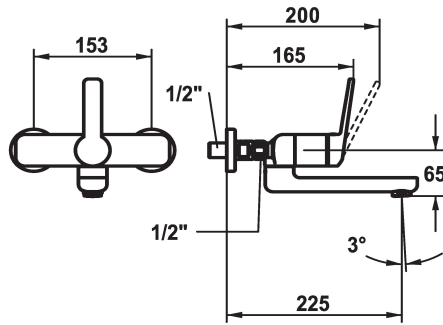

KWC DOMO 6.0 Hebelmischer - Waschtisch

Modell-Linie: **DOMO 6.0** | 11.662.003.000
Armaturen | Manuelle Armaturen

KWC-Nr.

124570
chromeline, AD 153, A 175

124571
chromeline, AD 153, A 175, ohne Wandanschlüsse

124572
chromeline, AD 153, A 225

124573
chromeline, AD 153, A 225, ohne Wandanschlüsse

- * Hebelmischer
- * EcoProtect - Wasserspareinrichtung
- * Schwenkauslauf 90°
- bei Bedarf mit Schraube fixierbar
- Neoperl® Cascade® SLC
- * OptimalSpace - grosszügiger Wasch- / Arbeitsbereich

- * KWC Steuerpatrone M 35 OP
- mit Keramikscheibentechnik
- Auslaufmenge und Temperatur stufenlos einstellbar
- Temperaturbegrenzung
- * Wandanschlüsse 1/2" x 1/2", absperbar L 40

Technische Daten

| |
|-------------------------|
| Auslaufmenge |
| Auslauf |
| Bedienung |
| Farbcode |
| Installationsart |
| Armaturtyp |
| Mass Höhe |
| Armaturengeräuschgruppe |
| Ausladung A |
| Energie Etiketete |
| Anschluss Mass |
| Mass-Wasseraustritt |
| Material |

| |
|-----------------|
| 4 l/min (3 bar) |
| schwenkbar |
| frontbedient |
| chromeline |
| Wandmontage |
| Hebelmischer |
| 98 |
| I |
| A 225 |
| A |
| 153 |
| 65 |
| Messing |

Ersatzteile

KWC DOMO 6.0
Hebelmischer - Waschtisch