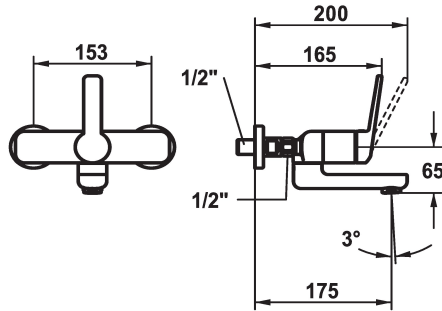

KWC DOMO 6.0 Eengrepsmengkraan

Modell-Linie: DOMO 6.0 | 11.662.002.000
Kranen | Eengreepkranen

KWC-No.

124570

124571

124572

124573

- * Eengrepsmengkraan
- * EcoProtect - waterbesparende inrichting
- * Draaibare uitloop 90°
- kan indien nodig met schroef vastgezet worden
- Neoperl® Cascade® SLC
- * OptimalSpace - Royale was- en werkomgeving

- * KWC patroon M 35 OP
- met keramische-schijfventechiek
- debiet en temperatuur traploos instelbaar
- temperatuurbegrenzing
- * Wandaansluitingen 1/2" x 1/2", afsluitbaar L 40

Technical Data

A_Spout_Spray

EnergyLabelCH

Connection measure

Afmetingen wateruitlaat

Materiaal

4 l/min (3 bar)

draaibaar

frontaal bediend

chromeline

Wandmontage

Hebelmischer

98

I

A175

A

153+/-8

65