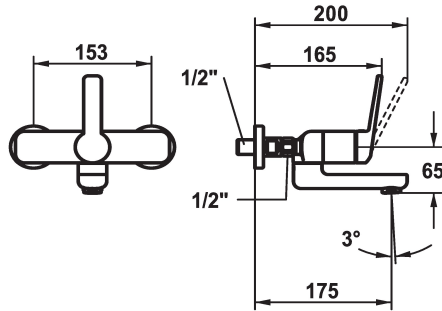

KWC DOMO 6.0 Eengreepsmengkraan

Modell-Linie: DOMO 6.0 | 11.662.002.000
Kranen | Eengreepkranen

KWC-No.

124570

124571

124572

124573

- * Eengreepsmengkraan
- * EcoProtect - waterbesparende inrichting
- * Draaibare uitloop 90°
- kan indien nodig met schroef vastgezet worden
- Neoperl® Cascade® SLC
- * OptimalSpace - Royale was- en werkomgeving

- * KWC patroon M 35 OP
- met keramische-schijventechniek
- debiet en temperatuur traploos instelbaar
- temperatuurbegrenzing
- * Wandaansluitingen 1/2" x 1/2", afsluitbaar L 40

Technical Data

Doorstroomhoeveelheid

Wandmontage

Kraan type

Hebelmischer

Hoogteafmeting

98

geluidsklasse

I

Projectie A

A175

Energielabel

A

Connection measure

153+/-8

Afmetingen wateruitlaat

65

Materiaal