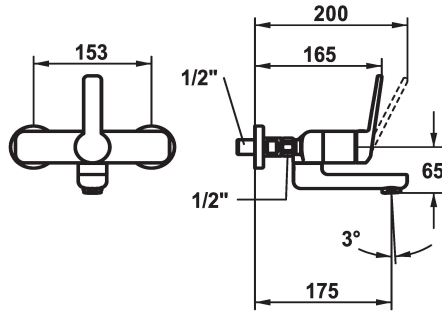

KWC DOMO 6.0

Miscelatore a leva - Lavabo

Modell-Linie: DOMO 6.0 | 11.662.002.000

Rubinetterie per bagni | Rubinetterie monocomando

KWC-No.

124570
chromeline, AD 153, A 175

124571
chromeline, AD 153, A 175, senza raccordi

124572
chromeline, AD 153, A 225

124573
chromeline, AD 153, A 225, senza raccordi

- * Miscelatore a leva
- * EcoProtect - risparmio idrico
- * Bocca orientabile 90°
- se necessario, fissabile con vite
- Neoperl® Cascade® SLC
- * OptimalSpace - ampia zona di lavoro e di lavaggio

- * KWC cartuccia M 35 OP
- con tecnica a dischi in ceramica
- regolazione continua della portata e della temperatura
- limitazione della temperatura
- * Raccordi a parete 1/2" x 1/2", serrabilli L 40

Dati tecnici

Portata
bocca
Operazione
Codice colore
Tipo di installazione
Tipo di rubinetto
Dimensioni in altezza
Classe di rumorosità
Proiezione A
Etichetta energetica
Connection measure
Dimensioni uscita acqua
Materiale