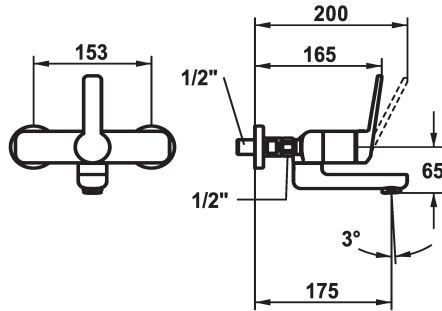

## KWC DOMO 6.0 Miscelatore a leva - Lavabo

Modell-Linie: **DOMO 6.0** | 11.662.002.000  
Rubinetterie per bagni | Rubinetterie monocomando

### KWC-No.

**124570**  
chromeline, AD 153, A 175

**124571**  
chromeline, AD 153, A 175, senza raccordi

**124572**  
chromeline, AD 153, A 225

**124573**  
chromeline, AD 153, A 225, senza raccordi

- \* Miscelatore a leva
- \* EcoProtect - risparmio idrico
- \* Bocca orientabile 90°
- se necessario, fissabile con vite
- Neoperl® Cascade® SLC
- \* OptimalSpace - ampia zona di lavoro e di lavaggio

- \* KWC cartuccia M 35 OP
- con tecnica a dischi in ceramica
- regolazione continua della portata e della temperatura
- limitazione della temperatura
- \* Raccordi a parete 1/2" x 1/2", serrabilli L 40

### Dati tecnici

Portata
bocca
Operazione
Codice colore
Tipo di installazione
Tipo di rubinetto
Dimensioni in altezza
Classe di rumorosità
Proiezione A
Etichetta energetica
Connection measure
Dimensioni uscita acqua
Materiale
teamNumber
sanitasTroeschNumber