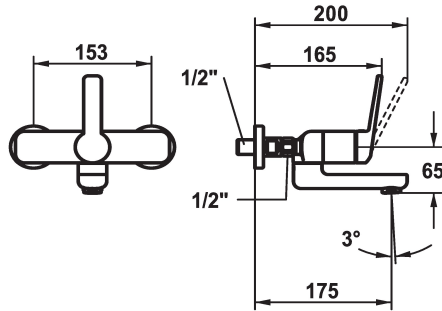

KWC DOMO 6.0 Mitigeur à levier - Lavabo

Modell-Linie: **DOMO 6.0** | 11.662.002.000
Robinetteries | Robinets à monocommande

KWC-No.

124570
chromeline, AD 153, A 175

124571
chromeline, AD 153, A 175, sans raccords

124572
chromeline, AD 153, A 225

124573
chromeline, AD 153, A 225, sans raccords

- * Mitigeur à levier
- * EcoProtect - économiseur d'eau
- * Bec orientable 90°
- peut être fixé par vis en cas de besoin
- Neoperl® Cascade® SLC
- * OptimalSpace - un espace de lavage ou de travail généreux

- * KWC cartouche M 35 OP
- avec technique à disques céramique
- réglage de débit et de température continu
- limitation de température
- * Raccords avec pointeaux d'arrêt 1/2" x 1/2" L 40

Données techniques

Débit
goulot
Commande
Code couleur
Type d'installation
Type de robinet
Dimension de la hauteur
Groupe de bruit pour la robinetterie
Projection A
Label énergétique
Connexion mesure
Dimension de la sortie d'eau
Matière
teamNumber
sanitasTroeschNumber