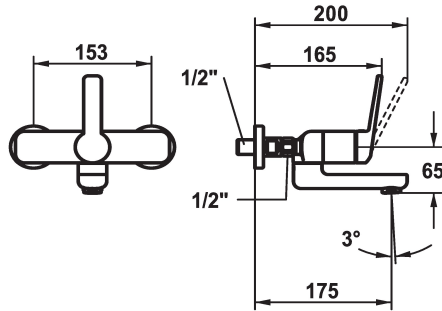

KWC DOMO 6.0 Mitigeur à levier - Lavabo

Modell-Linie: **DOMO 6.0** | 11.662.002.000
Robinetteries | Robinets à monocommande

KWC-No.

124570
chromeline, AD 153, A 175

124571
chromeline, AD 153, A 175, sans raccords

124572
chromeline, AD 153, A 225

124573
chromeline, AD 153, A 225, sans raccords

- * Mitigeur à levier
- * EcoProtect - économiseur d'eau
- * Bec orientable 90°
- peut être fixé par vis en cas de besoin
- Neoperl® Cascade® SLC
- * OptimalSpace - un espace de lavage ou de travail généreux

- * KWC cartouche M 35 OP
- avec technique à disques céramique
- réglage de débit et de température continu
- limitation de température
- * Raccords avec pointeaux d'arrêt 1/2" x 1/2" L 40

Données techniques

Débit
goulot
Commande
Code couleur
Type d'installation
Type de robinet
Dimension de la hauteur
Groupe de bruit pour la robinetterie
Projection A
Label énergétique
Connexion mesure
Dimension de la sortie d'eau
Matière