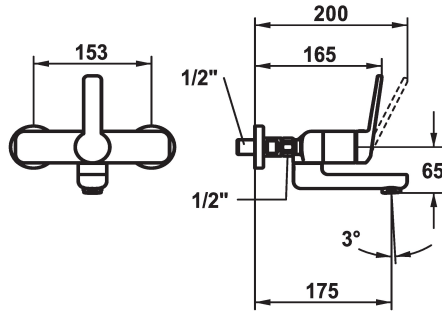

KWC DOMO 6.0 Hebelmischer - Waschtisch

Modell-Linie: **DOMO 6.0** | 11.662.002.000
Armaturen | Manuelle Armaturen

KWC-Nr.

124570
chromeline, AD 153, A 175

124571
chromeline, AD 153, A 175, ohne Wandanschlüsse

124572
chromeline, AD 153, A 225

124573
chromeline, AD 153, A 225, ohne Wandanschlüsse

- * Hebelmischer
- * EcoProtect - Wasserspareinrichtung
- * Schwenkauslauf 90°
- bei Bedarf mit Schraube fixierbar
- Neoperl® Cascade® SLC
- * OptimalSpace - grosszügiger Wasch- / Arbeitsbereich

- * KWC Steuerpatrone M 35 OP
- mit Keramikscheibentechnik
- Auslaufmenge und Temperatur stufenlos einstellbar
- Temperaturbegrenzung
- * Wandanschlüsse 1/2" x 1/2", absperbar L 40

Technische Daten

| | |
|-------------------------|-----------------|
| Auslaufmenge | 4 l/min (3 bar) |
| Auslauf | schwenkbar |
| Bedienung | frontbedient |
| Farbcode | chromeline |
| Installationsart | Wandmontage |
| Armaturtyp | Hebelmischer |
| Mass Höhe | 98 |
| Armaturengeräuschgruppe | I |
| Ausladung A | A 175 |
| Energie Etikette | A |
| Anschluss Mass | 153+/-8 |
| Mass-Wasseraustritt | 65 |
| Material | Messing |

| | |
|-------------------------|-----------------|
| Auslaufmenge | 4 l/min (3 bar) |
| Auslauf | schwenkbar |
| Bedienung | frontbedient |
| Farbcode | chromeline |
| Installationsart | Wandmontage |
| Armaturtyp | Hebelmischer |
| Mass Höhe | 98 |
| Armaturengeräuschgruppe | I |
| Ausladung A | A 175 |
| Energie Etikette | A |
| Anschluss Mass | 153+/-8 |
| Mass-Wasseraustritt | 65 |
| Material | Messing |