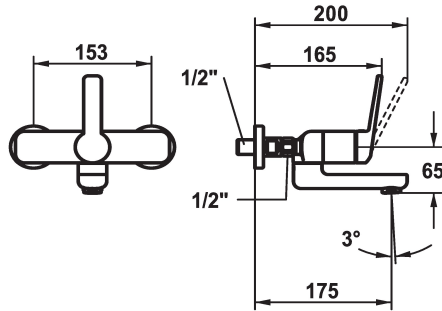

## KWC DOMO 6.0 Hebelmischer - Waschtisch

Modell-Linie: **DOMO 6.0** | 11.662.002.000  
Armaturen | Manuelle Armaturen

### KWC-Nr.

**124570**  
chromeline, AD 153, A 175

**124571**  
chromeline, AD 153, A 175, ohne Wandanschlüsse

**124572**  
chromeline, AD 153, A 225

**124573**  
chromeline, AD 153, A 225, ohne Wandanschlüsse

- \* Hebelmischer
- \* EcoProtect - Wasserspareinrichtung
- \* Schwenkauslauf 90°
- bei Bedarf mit Schraube fixierbar
- Neoperl® Cascade® SLC
- \* OptimalSpace - grosszügiger Wasch- / Arbeitsbereich

- \* KWC Steuerpatrone M 35 OP
- mit Keramikscheibentechnik
- Auslaufmenge und Temperatur stufenlos einstellbar
- Temperaturbegrenzung
- \* Wandanschlüsse 1/2" x 1/2", absperbar L 40

### Technische Daten

Auslaufmenge	4 l/min (3 bar)
Auslauf	schwenkbar
Bedienung	frontbedient
Farbcode	chromeline
Installationsart	Wandmontage
Armaturtyp	Hebelmischer
Mass Höhe	98
Armaturengeräuschgruppe	I
Ausladung A	A 175
Energie Etikette	A
Anschluss Mass	153+/-8
Mass-Wasseraustritt	65
Material	Messing
teamNumber	725473.502
sanitasTroeschNumber	6111 263.501