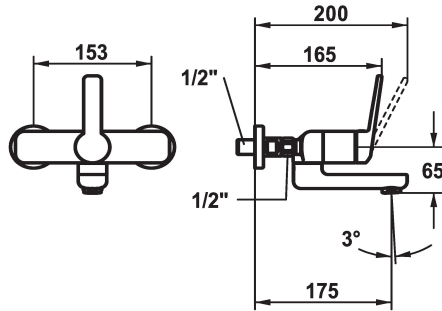

KWC DOMO 6.0 Hebelmischer - Waschtisch

Modell-Linie: **DOMO 6.0** | 11.662.002.000
Armaturen | Manuelle Armaturen

KWC-Nr.

124570
chromeline, AD 153, A 175

124571
chromeline, AD 153, A 175, ohne Wandanschlüsse

124572
chromeline, AD 153, A 225

124573
chromeline, AD 153, A 225, ohne Wandanschlüsse

- * Hebelmischer
- * EcoProtect - Wasserspareinrichtung
- * Schwenkauslauf 90°
- bei Bedarf mit Schraube fixierbar
- Neoperl® Cascade® SLC
- * OptimalSpace - grosszügiger Wasch- / Arbeitsbereich

- * KWC Steuerpatrone M 35 OP
- mit Keramikscheibentechnik
- Auslaufmenge und Temperatur stufenlos einstellbar
- Temperaturbegrenzung
- * Wandanschlüsse 1/2" x 1/2", absperbar L 40

Technische Daten

Auslaufmenge	4 l/min (3 bar)
Auslauf	schwenkbar
Bedienung	frontbedient
Farbcode	chromeline
Installationsart	Wandmontage
Armaturtyp	Hebelmischer
Mass Höhe	98
Armaturengeräuschgruppe	I
Ausladung A	A 175
Energie Etiketete	A
Anschluss Mass	153+/-8
Mass-Wasseraustritt	65
Material	Messing

Auslaufmenge	4 l/min (3 bar)
Auslauf	schwenkbar
Bedienung	frontbedient
Farbcode	chromeline
Installationsart	Wandmontage
Armaturtyp	Hebelmischer
Mass Höhe	98
Armaturengeräuschgruppe	I
Ausladung A	A 175
Energie Etiketete	A
Anschluss Mass	153+/-8
Mass-Wasseraustritt	65
Material	Messing