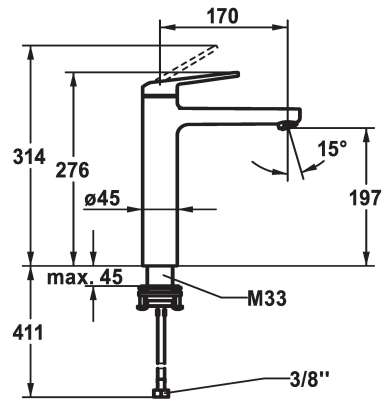

KWC DOMO 6.0 Eengreepsmengkraan

Modell-Linie: DOMO 6.0 | 12.668.373.000FL
Kranen | Eengreepkranen

KWC-No.

124567

chromeline, A 170, flexible connection hoses, without pop-up valve

- * Eengreepsmengkraan
- * Voor opzetbak
- * EcoProtect - waterbesparende inrichting
- * Vaste uitloop
- Neoperl® Cascade® SLC
- * OptimalSpace - Royale was- en werkomgeving
- * KWC patroon M 35 OP

- met keramische-schijventechniek
- debiet en temperatuur traploos instelbaar
- temperatuurbegrenzing
- * Flexibele aansluitslangen 3/8"
- * QuickInstallation - Bevestiging met draadfitting met borgschroeven
- * Tafelboring ø35 mm

Technical Data

A_Spout_Spray	4 l/min (3 bar)
afvoergarnituur	zonder aftapkraan
Connection	flexibele aansluitslangen
Handling	bovenbediening
Kleurcode	chromeline
Installation_type	voor opzetbak
Faucet_typ	Hebelmischer
Hoogteafmeting	276
G_Acoustic group	I
Projection_A	A170
EnergyLabelCH	A
Afmetingen wateruitlaat	197
Materiaal	Messing