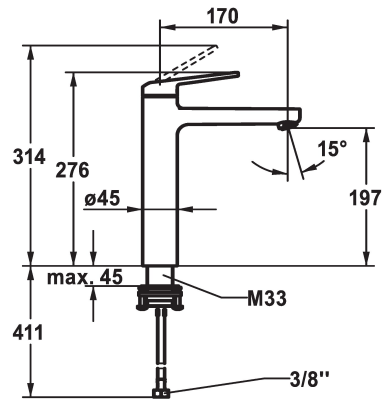

## KWC DOMO 6.0 Miscelatore a leva - Lavabo

Modell-Linie: DOMO 6.0 | 12.668.373.000FL  
Rubinetterie per bagni | Rubinetterie monocomando

### KWC-No.

**124567**  
chromeline, A 170, tubi flessibili di collegamento, senza piletta

- \* Miscelatore a leva
- \* Per lavabo sopraiano
- \* EcoProtect - risparmio idrico
- \* Bocca fissa
- Neoperl® Cascade® SLC
- \* OptimalSpace - ampia zona di lavoro e di lavaggio
- \* KWC cartuccia M 35 OP

- con tecnica a dischi in ceramica
- regolazione continua della portata e della temperatura
- limitazione della temperatura
- \* Tubi flessibili di collegamento da 3/8"
- \* QuickInstallation - Fissaggio tramite raccordo filettato con viti di arresto
- \* Foratura ø35 mm

### Dati tecnici

Portata	4 l/min (3 bar)
scarico	senza piletta
Raccordo	tubi di collegamento flessibili
Operazione	azionamento superiore
Codice colore	chromeline
Tipo di installazione	per lavabo sopraiano
Tipo di rubinetto	Hebelmischer
Dimensioni in altezza	276
Classe di rumorosità	I
Proiezione A	A170
Etichetta energetica	A
Dimensioni uscita acqua	197
Materiale	Ottone