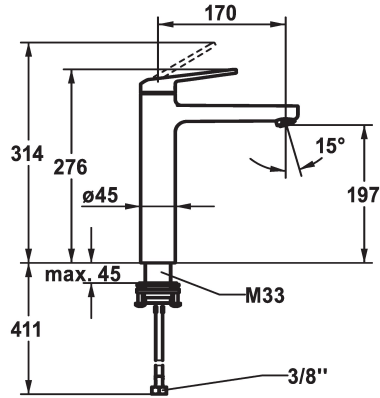

## KWC DOMO 6.0 Mitigeur à levier - Lavabo

Modell-Linie: DOMO 6.0 | 12.668.373.000FL  
Robinetteries | Robinets à monocommande

### KWC-No.

**124567**  
chromeline, A 170, raccords flexibles, sans vidage

- \* Mitigeur à levier
- \* Pour lavabo à poser
- \* EcoProtect - économiseur d'eau
- \* Bec fixe
- Neoperl® Cascade® SLC
- \* OptimalSpace - un espace de lavage ou de travail généreux
- \* KWC cartouche M 35 OP

- avec technique à disques céramique
- réglage de débit et de température continu
- limitation de température
- \* Raccords flexibles 3/8"
- \* QuickInstallation - Fixation à l'aide de raccords filetés avec vis de blocage
- Perçage utile ø35 mm

### Données techniques

Débit
vidage
Raccord
Commande
Code couleur
Type d'installation
Type de robinet
Dimension de la hauteur
Groupe de bruit pour la robinetterie
Projection A
Label énergétique
Dimension de la sortie d'eau
Matière