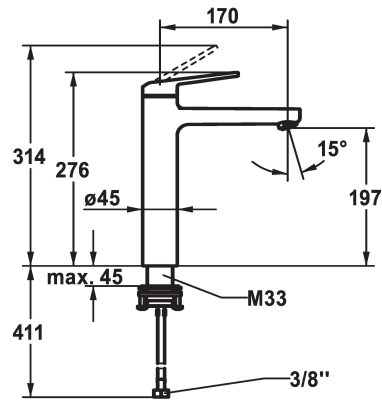

## KWC DOMO 6.0 Mitigeur à levier - Lavabo

Modell-Linie: DOMO 6.0 | 12.668.373.000FL  
Robinetteries | Robinets à monocommande

### KWC-No.

**124567**  
chromeline, A 170, raccords flexibles, sans vidage

- \* Mitigeur à levier
- \* Pour lavabo à poser
- \* EcoProtect - économiseur d'eau
- \* Bec fixe
- Neoperl® Cascade® SLC
- \* OptimalSpace - un espace de lavage ou de travail généreux
- \* KWC cartouche M 35 OP

- avec technique à disques céramique
- réglage de débit et de température continu
- limitation de température
- \* Raccords flexibles 3/8"
- \* QuickInstallation - Fixation à l'aide de raccords filetés avec vis de blocage
- Perçage utile ø35 mm

### Données techniques

Débit	4 l/min (3 bar)
vidage	sans vidage
Raccord	tuyaux de raccordement flexibles
Commande	commande par le haut
Code couleur	chromeline
Type d'installation	pour lavabo à poser
Type de robinet	Hebelmischer
Dimension de la hauteur	276
Groupe de bruit pour la robinetterie	I
Projection A	A170
Label énergétique	A
Dimension de la sortie d'eau	197
Matière	Laiton
teamNumber	725456.502
sonitasTroeschNumber	6111 258.501