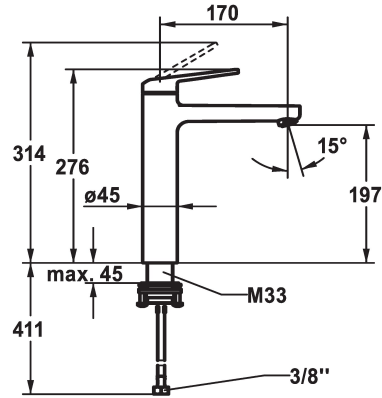

KWC DOMO 6.0 Mitigeur à levier - Lavabo

Modell-Linie: DOMO 6.0 | 12.668.373.000FL
Robinetteries | Robinets à monocommande

KWC-No.

124567
chromeline, A 170, raccords flexibles, sans vidage

- * Mitigeur à levier
- * Pour lavabo à poser
- * EcoProtect - économiseur d'eau
- * Bec fixe
- Neoperl® Cascade® SLC
- * OptimalSpace - un espace de lavage ou de travail généreux
- * KWC cartouche M 35 OP

- avec technique à disques céramique
- réglage de débit et de température continu
- limitation de température
- * Raccords flexibles 3/8"
- * QuickInstallation - Fixation à l'aide de raccords filetés avec vis de blocage
- Perçage utile ø35 mm

Données techniques

Débit
vidage
Raccord
Commande
Code couleur
Type d'installation
Type de robinet
Dimension de la hauteur
Groupe de bruit pour la robinetterie
Projection A
Label énergétique
Dimension de la sortie d'eau
Matière

4 l/min (3 bar)
sans vidage
tuyaux de raccordement flexibles
commande par le haut
chromeline
pour lavabo à poser
Hebelmischer
276
I
A170
A
197
Laiton

Pièces de rechange

KWC DOMO 6.0
Mitigeur à levier - Lavabo