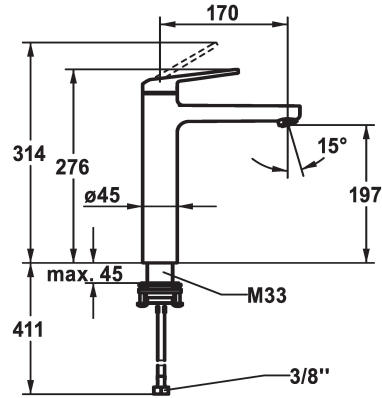

KWC DOMO 6.0 Lever mixer - Basin

Modell-Linie: DOMO 6.0 | 12.668.373.000FL
Hanat | Käsikäyttöiset hanat

KWC-No.

124567

chromeline, A 170, flexible connection hoses, without pop-up valve

- * Lever mixer
- * For top-mounted basins
- * EcoProtect - water-saving device
- * Fixed spout
- Neoperl® Cascade® SLC
- * OptimalSpace - ample space for washing or working
- * KWC cartridge M 35 OP

- with ceramic discs
- flow rate and temperature continuously variable
- temperature limitation
- * Flexible connection hoses 3/8"
- * QuickInstallation - Fastening via threaded connection with locking screws
- * Mounting hole size ø35 mm

Tekniset tiedot

A_Spout_Spray
ATT-KWC-ABLAUFGARNITUR
Connection
Handling
Värikoodi
Installation_type
Faucet_typ
Measure_Height
G_Acoustic group
Projection_A
EnergyLabelCH
ATT-KWC-MASS-WASSERAUSTRITT
Materiaali
IviCode

4 l/min (3 bar)
ohne_Ablaufgarnitur
Flexible_Anschlusschläuche
topbedient
chromeline
für Waschschüssel
Hebelmischer
276
l
A170
A
197
Messinki
0

Varaosat

KWC DOMO 6.0
Lever mixer - Basin

Modell-Linie: DOMO 6.0 | 12.668.373.000FL
Hanat | Käsi­käyt­toiset hanat