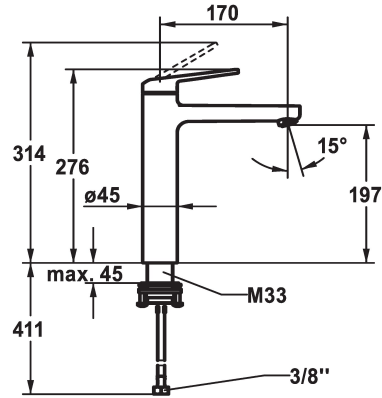

KWC DOMO 6.0 Hebelmischer - Waschtisch

Modell-Linie: **DOMO 6.0** | 12.668.373.000FL
Armaturen | Manuelle Armaturen

KWC-Nr.

124567

chromeline, A 170, flexible Anschlusschläuche, ohne Ablaufgarnitur

- * Hebelmischer
- * Für Aufsatzbecken
- * EcoProtect - Wasserspareinrichtung
- * Auslauf fest
- Neoperl® Cascade® SLC
- * OptimalSpace - grosszügiger Wasch- / Arbeitsbereich
- * KWC Steuerpatrone M 35 OP

- mit Keramikscheibentechnik
- Auslaufmenge und Temperatur stufenlos einstellbar
- Temperaturbegrenzung
- * Flexible Anschlusschläuche 3/8"
- * QuickInstallation - Befestigung mit Gewindestutzen M33 x 1.5 mit Feststellschrauben
- Tischbohrung ø35 mm

Technische Daten

Auslaufmenge	4 l/min (3 bar)
Ablaufgarnitur	ohne Ablaufgarnitur
Anschluss	Flexible Anschlusschläuche
Bedienung	topbedient
Farbcode	chromeline
Installationsart	für Waschtisch
Armaturtyp	Hebelmischer
Mass Höhe	276
Armaturengeräuschgruppe	I
Ausladung A	A 170
Energie Etikette	A
Mass-Wasseraustritt	197
Material	Messing

Ersatzteile

KWC DOMO 6.0 Hebelmischer - Waschtisch

Modell-Linie: **DOMO 6.0** | 12.668.373.000FL
Armaturen | Manuelle Armaturen

Steuerpatrone M 35 OP

538331
Z.537.710
