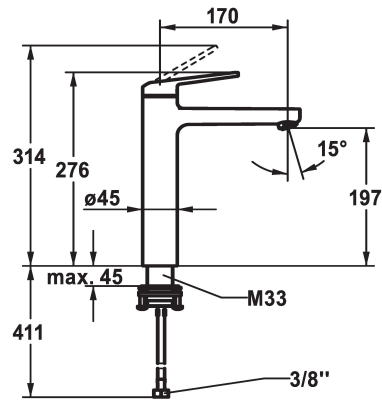

KWC DOMO 6.0 Hebelmischer - Waschtisch

Modell-Linie: **DOMO 6.0** | 12.668.373.000FL
Armaturen | Manuelle Armaturen

KWC-Nr.

124567

chromeline, A 170, flexible Anschlusschläuche, ohne Ablaufgarnitur

- * Hebelmischer
- * Für Aufsatzbecken
- * EcoProtect - Wasserspareinrichtung
- * Auslauf fest
- Neoperl® Cascade® SLC
- * OptimalSpace - grosszügiger Wasch- / Arbeitsbereich
- * KWC Steuerpatrone M 35 OP

- mit Keramikscheibentechnik
- Auslaufmenge und Temperatur stufenlos einstellbar
- Temperaturbegrenzung
- * Flexible Anschlusschläuche 3/8"
- * QuickInstallation - Befestigung mit Gewindestutzen M33 x 1.5 mit Feststellschrauben
- Tischbohrung ø35 mm

Technische Daten

Auslaufmenge
Ablaufgarnitur
Anschluss
Bedienung
Farbcode
Installationsart
Armaturtyp
Mass Höhe
Armaturengeräuschgruppe
Ausladung A
Energie Etikette
Mass-Wasseraustritt
Material

4 l/min (3 bar)
ohne Ablaufgarnitur
Flexible Anschlusschläuche
topbedient
chromeline
für Waschtisch
Hebelmischer
276
I
A 170
A
197
Messing

Ersatzteile

KWC DOMO 6.0 Hebelmischer - Waschtisch

Modell-Linie: **DOMO 6.0** | 12.668.373.000FL
Armaturen | Manuelle Armaturen

Steuerpatrone M 35 OP

538331
Z.537.710
