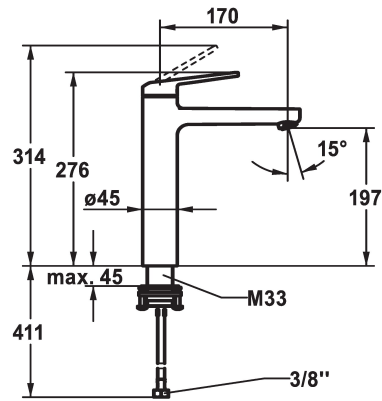

## KWC DOMO 6.0 Hebelmischer - Waschtisch

Modell-Linie: **DOMO 6.0** | 12.668.373.000FL  
Armaturen | Manuelle Armaturen

### KWC-Nr.

**124567**

chromeline, A 170, flexible Anschlusschläuche, ohne Ablaufgarnitur

- \* Hebelmischer
- \* Für Aufsatzbecken
- \* EcoProtect - Wasserspareinrichtung
- \* Auslauf fest
- Neoperl® Cascade® SLC
- \* OptimalSpace - grosszügiger Wasch- / Arbeitsbereich
- \* KWC Steuerpatrone M 35 OP

- mit Keramikscheibentechnik
- Auslaufmenge und Temperatur stufenlos einstellbar
- Temperaturbegrenzung
- \* Flexible Anschlusschläuche 3/8"
- \* QuickInstallation - Befestigung mit Gewindestutzen M33 x 1.5 mit Feststellschrauben
- Tischbohrung ø35 mm

### Technische Daten

Auslaufmenge
Ablaufgarnitur
Anschluss
Bedienung
Farbcode
Installationsart
Armaturtyp
Mass Höhe
Armaturengeräuschgruppe
Ausladung A
Energie Etikette
Mass-Wasseraustritt
Material

4 l/min (3 bar)
ohne Ablaufgarnitur
Flexible Anschlusschläuche
topbedient
chromeline
für Waschschiessel
Hebelmischer
276
I
A 170
A
197
Messing