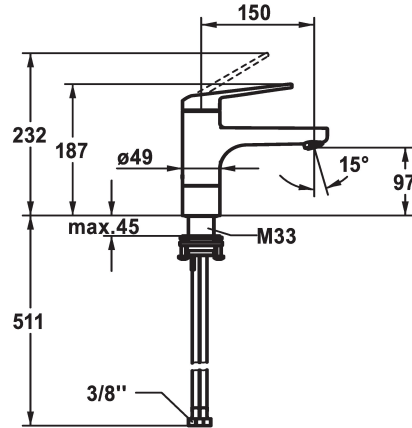

KWC DOMO 6.0 Eengreepsmengkraan

Modell-Linie: DOMO 6.0 | 12.665.021.000FL
Kranen | Eengreepkranen

KWC-No.

124564
chromeline, A 150, flexible connection hoses, with pop-up valve

124565
chromeline, A 150, flexible connection hoses, without pop-up valve

- * Eengreepsmengkraan
- * EcoProtect - waterbesparende inrichting
- * Draaibare uitloop 90°
- straalregelmondstuk
- * OptimalSpace - Royale was- en werkomgeving
- * KWC patroon M 35 S
- met keramische-schijventechniek

afvoergarnituur

met aftapkraan

zonder aftapkraan

- debiet en temperatuur traploos instelbaar
- temperatuurbegrenzing
- * Flexibele aansluitlangen 3/8"
- * QuickInstallation - Bevestiging met draadfitting met borgschroeven
- * Tafelboring ø35 mm

Technical Data

afvoergarnituur
schroefverbindingen
uitloop
Bediening
Kleurcode
Type installatie
Kraan type
Hoogteafmeting
Energiebesparend
geluidsklasse
Projectie A
Energielabel
Afmetingen wateruitlaat
Materiaal