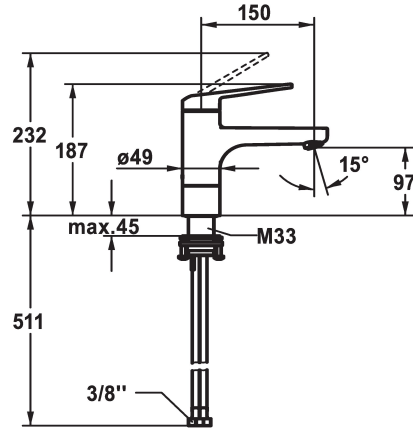

KWC DOMO 6.0

Miscelatore a leva - Lavabo - Scarico libero

Modell-Linie: DOMO 6.0 | 12.665.021.000FL

Rubinetterie per bagni | Rubinetterie monocomando

KWC-No.

124564

chromeline, A 150, tubi flessibili di collegamento, con piletta

124565

chromeline, A 150, tubi flessibili di collegamento, senza piletta

- * Miscelatore a leva
- * EcoProtect - risparmio idrico
- * Bocca orientabile 90°
- rompigetto
- * OptimalSpace - ampia zona di lavoro e di lavaggio
- * KWC cartuccia M 35 S
- con tecnica a dischi in ceramica

scarico

con comando per scarico

senza piletta

- regolazione continua della portata e della temperatura
- limitazione della temperatura
- * Tubi flessibili di collegamento da 3/8"
- * QuickInstallation - Fissaggio tramite raccordo filettato con viti di arresto
- * Foratura ø35 mm

senza piletta
tubi di collegamento flessibili
orientabile
azionamento superiore
chromeline
montaggio fisso
Hebelmischer
187
Niederdruck
I
A 150
A
97
Ottone

Pezzi di ricambio

KWC DOMO 6.0

Miscelatore a leva - Lavabo - Scarico libero