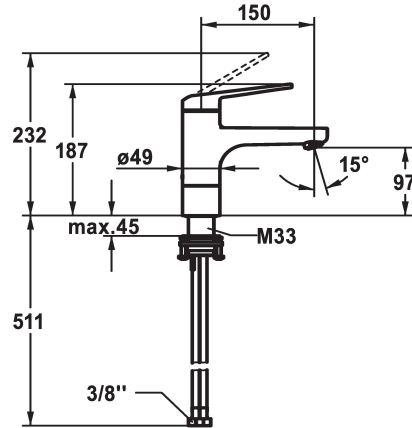

KWC DOMO 6.0

Miscelatore a leva - Lavabo - Scarico libero

Modell-Linie: DOMO 6.0 | 12.665.021.000FL

Rubinetterie per bagni | Rubinetterie monocomando

KWC-No.

124564

chromeline, A 150, tubi flessibili di collegamento, con piletta

124565

chromeline, A 150, tubi flessibili di collegamento, senza piletta

- * Miscelatore a leva
- * EcoProtect - risparmio idrico
- * Bocca orientabile 90°
- rompigetto
- * OptimalSpace - ampia zona di lavoro e di lavaggio
- * KWC cartuccia M 35 S
- con tecnica a dischi in ceramica

piletta

con comando per scarico

senza piletta

- regolazione continua della portata e della temperatura
- limitazione della temperatura
- * Tubi flessibili di collegamento da 3/8"
- * QuickInstallation - Fissaggio tramite raccordo filettato con viti di arresto
- * Foratura ø35 mm

senza piletta
tubi di collegamento flessibili
orientabile
azionamento superiore
chromeline
montaggio fisso
Hebelmischer
187
Niederdruck
I
A150
A
97
Ottone
725467.502
6111 268.501

Pezzi di ricambio

KWC DOMO 6.0