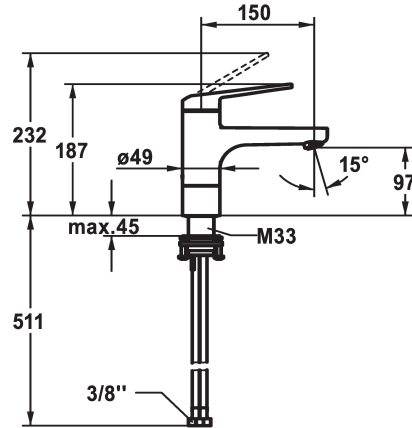

KWC DOMO 6.0

Mitigeur à levier - Lavabo - Basse pression

Modell-Linie: DOMO 6.0 | 12.665.021.000FL
Robinetteries | Robinets à monocommande

KWC-No.

124564
chromeline, A 150, raccords flexibles, avec vidage

124565
chromeline, A 150, raccords flexibles, sans vidage

- * Mitigeur à levier
- * EcoProtect - économiseur d'eau
- * Bec orientable 90°
- embout brise-jet
- * OptimalSpace - un espace de lavage ou de travail généreux
- * KWC cartouche M 35 S
- avec technique à disques céramique

vidage

avec vidage

sans vidage

- réglage de débit et de température continu
- limitation de température
- * Raccords flexibles 3/8"
- * QuickInstallation - Fixation à l'aide de raccords filetés avec vis de blocage
- Perçage utile ø35 mm

Données techniques

vidage
Raccord
goulot
Commande
Code couleur
Type d'installation
Type de robinet
Dimension de la hauteur
Économies d'énergie
Groupe de bruit pour la robinetterie
Projection A
Label énergétique
Dimension de la sortie d'eau
Matière