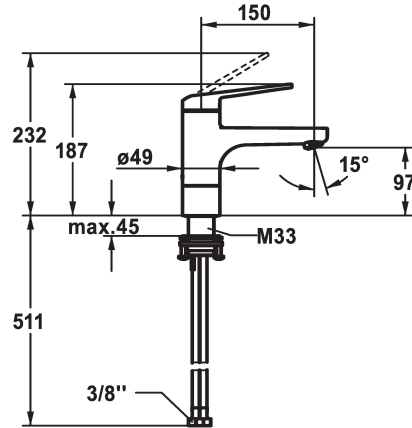

## KWC DOMO 6.0

Mitigeur à levier - Lavabo - Basse pression

Modell-Linie: **DOMO 6.0** | 12.665.021.000FL  
 Robinetteries | Robinets à monocommande

### KWC-No.

**124564**  
 chromeline, A 150, raccords flexibles, avec vidage

**124565**  
 chromeline, A 150, raccords flexibles, sans vidage

- \* Mitigeur à levier
- \* EcoProtect - économiseur d'eau
- \* Bec orientable 90°
- embout brise-jet
- \* OptimalSpace - un espace de lavage ou de travail généreux
- \* KWC cartouche M 35 S
- avec technique à disques céramique

### vidage

avec vidage

sans vidage

- réglage de débit et de température continu
- limitation de température
- \* Raccords flexibles 3/8"
- \* QuickInstallation - Fixation à l'aide de raccords filetés avec vis de blocage
- Perçage utile ø35 mm

### Données techniques

vidage
Raccord
goulot
Commande
Code couleur
Type d'installation
Type de robinet
Dimension de la hauteur
Économies d'énergie
Groupe de bruit pour la robinetterie
Projection A
Label énergétique
Dimension de la sortie d'eau
Matière
teamNumber
sanitasTroeschNumber