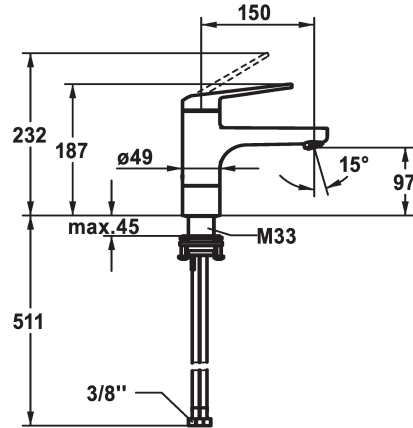

KWC DOMO 6.0 Monomando

Modell-Linie: DOMO 6.0 | 12.665.021.000FL
Griferías de lavabo | Grifo para lavabo

KWC-No.

124564
chromeline, A 150, flexible connection hoses, with pop-up valve

124565
chromeline, A 150, flexible connection hoses, without pop-up valve

- * Monomando
- * EcoProtect - dispositivo de ahorro de agua
- * Caño orientable 90°
- aireador regulador del chorro
- * OptimalSpace - áreas de lavabo y de trabajo con dimensiones generosas
- * KWC cartucho M 35 S

vaciador automático

con válvula de vaciado

sin válvula de vaciado

- con tecnología de discos cerámicos
- caudal y temperatura regulables
- limitador de temperatura
- * Tubos conexión flexibles 3/8"
- * QuickInstallation - Fijación mediante conexión roscada con tornillos de fijación
- * Medida orificios ø35 mm

Datos técnicos

vaciador automático
Racors
caño
Operación
Código de color
Tipo de instalación
Tipo de grifo
Dimensión de la altura
Ahorro de energía
Grupo de ruido
Proyección A
Etiqueta energética
Dimensión de la altura
Material