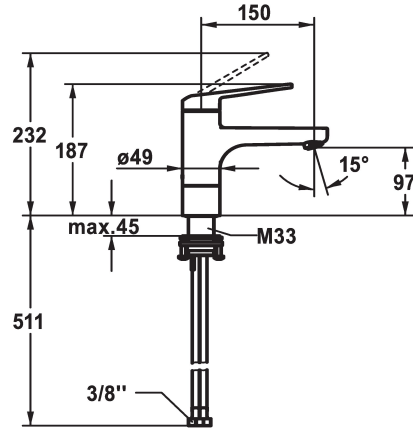

KWC DOMO 6.0

Hebelmischer - Waschtisch - Niederdruck

Modell-Linie: DOMO 6.0 | 12.665.021.000FL

Armaturen | Manuelle Armaturen

KWC-Nr.

124564

chromeline, A 150, flexible Anschlusschläuche, mit Ablaufgarnitur

124565

chromeline, A 150, flexible Anschlusschläuche, ohne Ablaufgarnitur

- * Hebelmischer
- * EcoProtect - Wasserspareinrichtung
- * Schwenkauslauf 90°
- Strahlregler-Mundstück
- * OptimalSpace - grosszügiger Wasch- / Arbeitsbereich
- * KWC Steuerpatrone M 35 S
- mit Keramikscheibentechnik

Ablaufgarnitur

mit Ablaufgarnitur

ohne Ablaufgarnitur

- Auslaufmenge und Temperatur stufenlos einstellbar
- Temperaturbegrenzung
- * Flexible Anschlusschläuche 3/8"
- * QuickInstallation - Befestigung mit Gewindestutzen M33 x 1,5 mit Feststellschrauben
- Tischbohrung ø35 mm

Modell-Linie: **DOMO 6.0** | 12.665.021.000FL
Armaturen | Manuelle Armaturen

Steuerpatrone M 35 S

538329
Z.537.584
