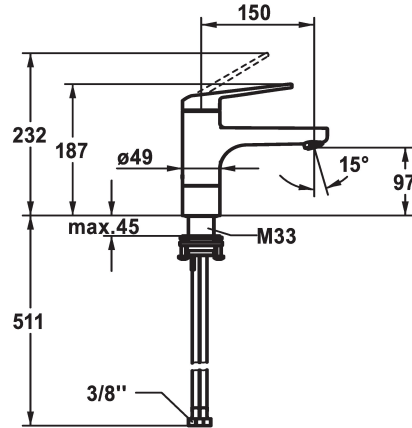

KWC DOMO 6.0

Hebelmischer - Waschtisch - Niederdruck

Modell-Linie: DOMO 6.0 | 12.665.021.000FL

Armaturen | Manuelle Armaturen

KWC-Nr.

124564

chromeline, A 150, flexible Anschlusschläuche, mit Ablaufgarnitur

124565

chromeline, A 150, flexible Anschlusschläuche, ohne Ablaufgarnitur

- * Hebelmischer
- * EcoProtect - Wasserspareinrichtung
- * Schwenkauslauf 90°
- Strahlregler-Mundstück
- * OptimalSpace - grosszügiger Wasch- / Arbeitsbereich
- * KWC Steuerpatrone M 35 S
- mit Keramikscheibentechnik

Ablaufgarnitur

mit Ablaufgarnitur

ohne Ablaufgarnitur

- Auslaufmenge und Temperatur stufenlos einstellbar
- Temperaturbegrenzung
- * Flexible Anschlusschläuche 3/8"
- * QuickInstallation - Befestigung mit Gewindestutzen M33 x 1,5 mit Feststellschrauben
- Tischbohrung ø35 mm

Modell-Linie: DOMO 6.0 | 12.665.021.000FL

Armaturen | Manuelle Armaturen

Steuerpatrone M 35 S

538329

Z.537.584
