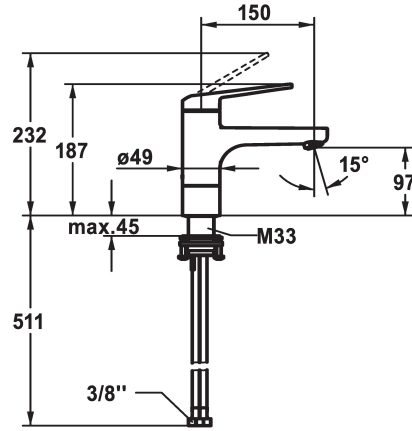

KWC DOMO 6.0

Hebelmischer - Waschtisch - Niederdruck

Modell-Linie: DOMO 6.0 | 12.665.021.000FL

Armaturen | Manuelle Armaturen

KWC-Nr.

124564

chromeline, A 150, flexible Anschlusschläuche, mit Ablaufgarnitur

124565

chromeline, A 150, flexible Anschlusschläuche, ohne Ablaufgarnitur

- * Hebelmischer
- * EcoProtect - Wasserspareinrichtung
- * Schwenkauslauf 90°
- Strahlregler-Mundstück
- * OptimalSpace - grosszügiger Wasch- / Arbeitsbereich
- * KWC Steuerpatrone M 35 S
- mit Keramikscheibentechnik

Ablaufgarnitur

mit Ablaufgarnitur

ohne Ablaufgarnitur

- Auslaufmenge und Temperatur stufenlos einstellbar
- Temperaturbegrenzung
- * Flexible Anschlusschläuche 3/8"
- * QuickInstallation - Befestigung mit Gewindestutzen M33 x 1,5 mit Feststellschrauben
- Tischbohrung ø35 mm

Modell-Linie: **DOMO 6.0** | 12.665.021.000FL
Armaturen | Manuelle Armaturen

Steuerpatrone M 35 S

538329
Z.537.584
