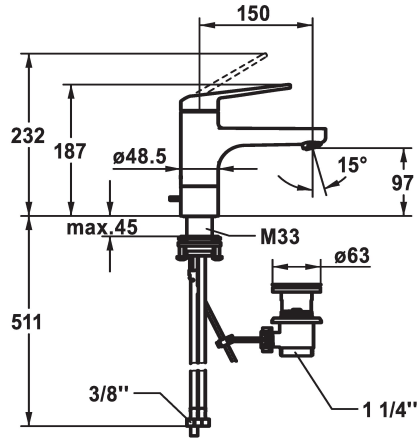

KWC DOMO 6.0 Eengreepsmengkraan

Modell-Linie: DOMO 6.0 | 12.665.011.000FL
Kranen | Eengreepkranen

KWC-No.

124564
chromeline, A 150, flexible connection hoses, with pop-up valve

124565
chromeline, A 150, flexible connection hoses, without pop-up valve

afvoergarnituur

met aftapkraan

zonder aftapkraan

- temperatuurbegrenzing
- * Flexibele aansluitlangen 3/4"
- * QuickInstallation - Bevestiging met draadfitting met borgschroeven
- * Tafelboring ø35 mm
- * Levering:
- KWC afvoerkraan Z.538.581.000

Technical Data

A_Spout_Spray

afvoergarnituur

Connection

uitloop

Handling

Kleurcode

Installation_type

4,8l/min(3bar)

met aftapkraan

flexibele aansluitlangen

draaibaar

bovenbediening

chromeline

staande montage

Hebelmischer