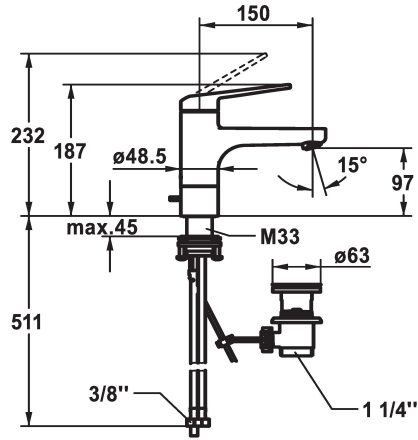

### KWC-No.

**124564**  
chromeline, A 150, flexible connection hoses, with pop-up valve

**124565**  
chromeline, A 150, flexible connection hoses, without pop-up valve

- \* Eengreepsmengkraan
- \* EcoProtect - waterbesparende inrichting
- \* Draaibare uitloop 90°
- straalregelmondstuk
- \* OptimalSpace - Royale was- en werkomgeving
- \* KWC patroon M 35 S
- met keramische-schijventechniek
- debiet en temperatuur traploos instelbaar

### afvoergarnituur

met aftapkraan

zonder aftapkraan

- temperatuurbegrenzing
- \* Flexibele aansluitlangen 3/8"
- \* QuickInstallation - Bevestiging met draadfitting met borgschroeven
- \* Tafelboring ø35 mm
- \* Levering:
- KWC afvoerkraan Z.538.581.000

### Technical Data

Doorstroomhoeveelheid

4,8l/min(3bar)

afvoergarnituur

met aftapkraan

schroefverbindingen

flexibele aansluitlangen

Uitloop

A150

Energielabel

A

Afmetingen wateruitlaat

97

Materiaal

Messing