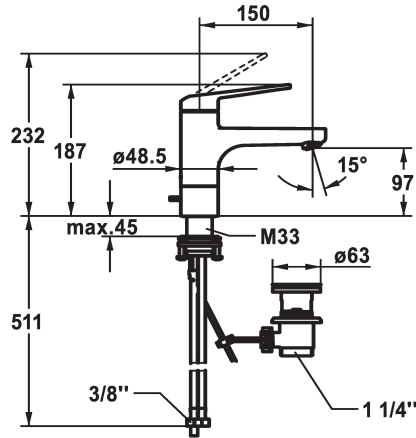

### KWC-No.

**124564**  
chromeline, A 150, flexible connection hoses, with pop-up valve

**124565**  
chromeline, A 150, flexible connection hoses, without pop-up valve

- \* Eengreepsmengkraan
- \* EcoProtect - waterbesparende inrichting
- \* Draaibare uitloop 90°
- straalregelmondstuk
- \* OptimalSpace - Royale was- en werkomgeving
- \* KWC patroon M 35 S
- met keramische-schijventechniek
- debiet en temperatuur traploos instelbaar

### afvoergarnituur

met aftapkraan

zonder aftapkraan

- temperatuurbegrenzing
- \* Flexibele aansluitslangen 3/8"
- \* QuickInstallation - Bevestiging met draadfitting met borgschroeven
- \* Tafelboring ø35 mm
- \* Levering:
- KWC afvoerkraan Z.538.581.000

### Technical Data

Doorstroomhoeveelheid

4,8l/min(3bar)

afvoergarnituur

met aftapkraan

schroefverbindingen

flexibele aansluitslangen

uitloop

A150

Energielabel

A

Afmetingen wateruitlaat

97

Materiaal

Messing