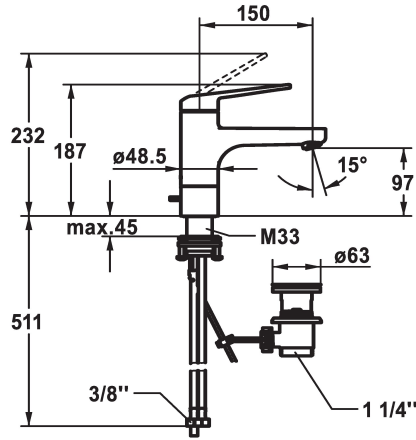

## KWC DOMO 6.0

Miscelatore a leva - Lavabo - Scarico libero

Modell-Linie: DOMO 6.0 | 12.665.011.000FL

Rubinetterie per bagni | Rubinetterie monocomando

#### 124564

chromeline, A 150, tubi flessibili di collegamento, con piletta

#### 124565

chromeline, A 150, tubi flessibili di collegamento, senza piletta

- \* Miscelatore a leva
- \* EcoProtect - risparmio idrico
- \* Bocca orientabile 90°
- rompigetto
- \* OptimalSpace - ampia zona di lavoro e di lavaggio
- \* KWC cartuccia M 35 S
- con tecnica a dischi in ceramica
- regolazione continua della portata e della temperatura

### scarico

con comando per scarico

senza piletta

- limitazione della temperatura
- \* Tubi flessibili di collegamento da 3/8"
- \* QuickInstallation - Fissaggio tramite raccordo filettato con viti di arresto
- \* Foratura ø35 mm
- \* Incluso nella fornitura:
- Valvola di scarico KWC Z.538.581.000