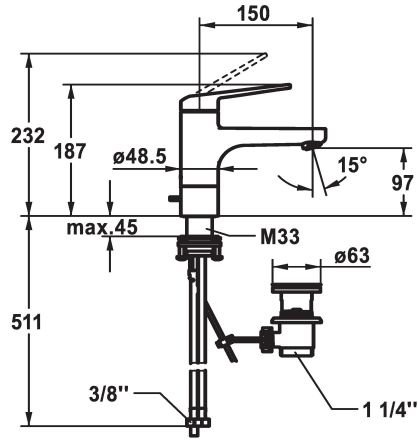

KWC DOMO 6.0

Miscelatore a leva - Lavabo - Scarico libero

Modell-Linie: DOMO 6.0 | 12.665.011.000FL

Rubinetterie per bagni | Rubinetterie monocomando

KWC-No.

124564

chromeline, A 150, tubi flessibili di collegamento, con piletta

124565

chromeline, A 150, tubi flessibili di collegamento, senza piletta

- * Miscelatore a leva
- * EcoProtect - risparmio idrico
- * Bocca orientabile 90°
- rompigetto
- * OptimalSpace - ampia zona di lavoro e di lavaggio
- * KWC cartuccia M 35 S
- con tecnica a dischi in ceramica
- regolazione continua della portata e della temperatura

piletta

con comando per scarico

senza piletta

- limitazione della temperatura
- * Tubi flessibili di collegamento da 3/8"
- * QuickInstallation - Fissaggio tramite raccordo filettato con viti di arresto
- * Foratura ø35 mm
- * Incluso nella fornitura:
- Valvola di scarico KWC Z.538.581.000

| |
|---------------------------------|
| 4,8l/min(3bar) |
| con comando per scarico |
| tubi di collegamento flessibili |
| orientabile |
| azionamento superiore |
| chromeline |
| montaggio fisso |
| Hebelmischer |
| 187 |
| Niederdruck |
| I |
| A150 |
| A |
| 97 |
| Ottone |
| 725466.502 |
| 6111 267.501 |