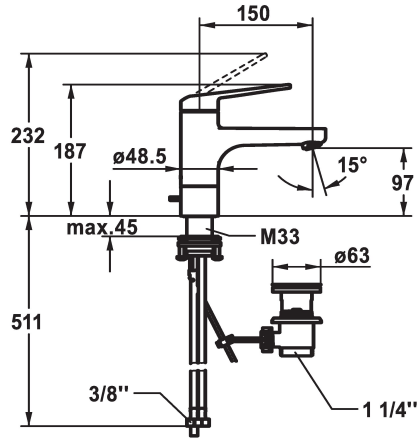

## KWC DOMO 6.0

Mitigeur à levier - Lavabo - Basse pression

Modell-Linie: DOMO 6.0 | 12.665.011.000FL

Robinetteries | Robinets à monocommande

### KWC-No.

**124564**

chromeline, A 150, raccords flexibles, avec vidage

**124565**

chromeline, A 150, raccords flexibles, sans vidage

- \* Mitigeur à levier
- \* EcoProtect - économiseur d'eau
- \* Bec orientable 90°
- embout brise-jet
- \* OptimalSpace - un espace de lavage ou de travail généreux
- \* KWC cartouche M 35 S
- avec technique à disques céramique
- réglage de débit et de température continu

### vidage

avec vidage

sans vidage

- limitation de température
- \* Raccords flexibles 3/8"
- \* QuickInstallation - Fixation à l'aide de raccords filetés avec vis de blocage
- Perçage utile ø35 mm
- \* Livraison:
- Garniture de vidage KWC Z.538.581.000

### Données techniques

Débit
vidage
Raccord
goulot
Commande
Code couleur
Type d'installation
Type de robinet
Dimension de la hauteur
Économies d'énergie
Groupe de bruit pour la robinetterie
Projection A
Label énergétique
Dimension de la sortie d'eau
Matière