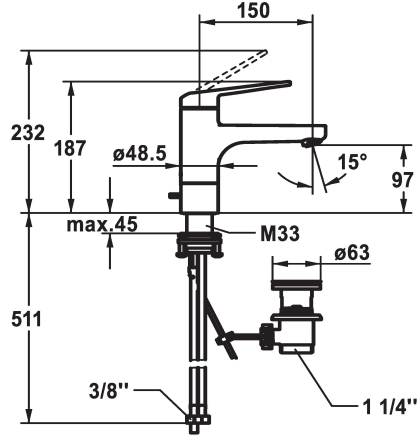

## KWC DOMO 6.0

Mitigeur à levier - Lavabo - Basse pression

Modell-Linie: DOMO 6.0 | 12.665.011.000FL

Robinetteries | Robinets à monocommande

### KWC-No.

**124564**

chromeline, A 150, raccords flexibles, avec vidage

**124565**

chromeline, A 150, raccords flexibles, sans vidage

- \* Mitigeur à levier
- \* EcoProtect - économiseur d'eau
- \* Bec orientable 90°
- embout brise-jet
- \* OptimalSpace - un espace de lavage ou de travail généreux
- \* KWC cartouche M 35 S
- avec technique à disques céramique
- réglage de débit et de température continu

### vidage

avec vidage

sans vidage

- limitation de température
- \* Raccords flexibles 3/8"
- \* QuickInstallation - Fixation à l'aide de raccords filetés avec vis de blocage
- Perçage utile ø35 mm
- \* Livraison:
- Garniture de vidage KWC Z.538.581.000

### Données techniques

Débit
vidage
Raccord
goulot
Commande
Code couleur
Type d'installation
Type de robinet
Dimension de la hauteur
Économies d'énergie
Groupe de bruit pour la robinetterie
Projection A
Label énergétique
Dimension de la sortie d'eau
Matière