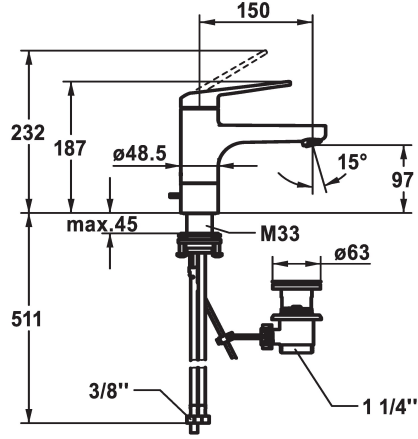

KWC DOMO 6.0

Monomando

Modell-Linie: DOMO 6.0 | 12.665.011.000FL

Griferías de lavabo | Grifo para lavabo

KWC-No.

124564

chromeline, A 150, flexible connection hoses, with pop-up valve

124565

chromeline, A 150, flexible connection hoses, without pop-up valve

* Monomando

* EcoProtect - dispositivo de ahorro de agua

* Caño orientable 90°

- aireador regulador del chorro

* OptimalSpace - áreas de lavabo y de trabajo con dimensiones generosas

* KWC cartucho M 35 S

- con tecnología de discos cerámicos

vaciador automático

con válvula de vaciado

sin válvula de vaciado

- caudal y temperatura regulables

- limitador de temperatura

* Tubos conexión flexibles 3/8"

* QuickInstallation - Fijación mediante conexión roscada con tornillos de fijación

* Medida orificios ø35 mm

* Volumen de entrega:

- Válvula vaciado KWC Z.538.581.000

Datos técnicos

Caudal de salida

4,8l/min(3bar)

vaciador automático

con válvula de vaciado

Racors

tubos de conexión flexibles

caño

freno rodillo

Operación

accionamiento superior

Código de color

chromeline

Tipo de instalación

Standmontage

Tipo de grifo

Hebelmischer

Dimensión de la altura

187

Ahorro de energía

Niederdruck

Grupo de ruido

l

Proyección A

A150

Etiqueta energética

A

Dimensión de la altura

97

Material

Latón