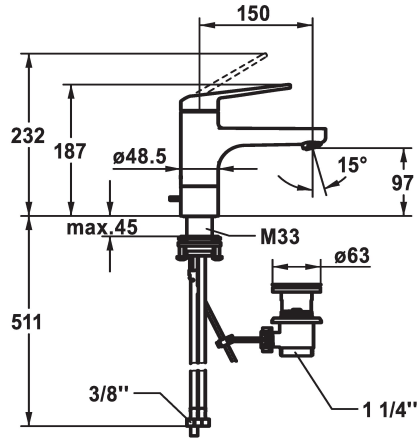

KWC DOMO 6.0 Hebelmischer - Waschtisch - Niederdruck

Modell-Linie: **DOMO 6.0** | 12.665.011.000FL
Armaturen | Manuelle Armaturen

KWC-Nr.

124564
chromeline, A 150, flexible Anschlusschläuche, mit Ablaufgarnitur

124565
chromeline, A 150, flexible Anschlusschläuche, ohne Ablaufgarnitur

- * Hebelmischer
- * EcoProtect - Wasserspareinrichtung
- * Schwenkauslauf 90°
- Strahlregler-Mundstück
- * OptimalSpace - grosszügiger Wasch- / Arbeitsbereich
- * KWC Steuerpatrone M 35 S
- mit Keramikscheibentechnik
- Auslaufmenge und Temperatur stufenlos einstellbar

Ablaufgarnitur

mit Ablaufgarnitur

ohne Ablaufgarnitur

- Temperaturbegrenzung
- * Flexible Anschlusschläuche 3/4"
- * QuickInstallation - Befestigung mit Gewindestutzen M33 x 1.5 mit Feststellschrauben
- Tischbohrung ø35 mm
- * Lieferumfang:
- KWC Ablaufventil Z.538.581.000

4,8l/min(3bar)
mit Ablaufgarnitur
Flexible Anschlusschläuche
schwenkbar
topbedient
chromeline
Standmontage
Hebelmischer
187
Niederdruck
I
A 150
A
97
Messing

Ersatzteile

KWC DOMO 6.0

Hebelmischer - Waschtisch - Niederdruck