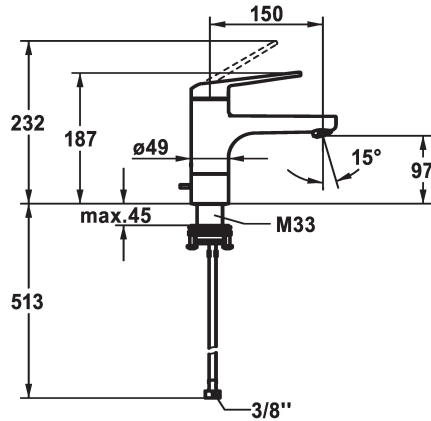

KWC DOMO 6.0 Eengreepsmengkraan

Modell-Linie: **DOMO 6.0** | 12.668.021.000FL
Kranen | Eengreepkranen

KWC-No.

124561
chromeline, A 150, flexible connection hoses, with pop-up valve

124562
chromeline, A 150, flexible connection hoses, without pop-up valve

- * Eengreepsmengkraan
- * EcoProtect - waterbesparende inrichting
- * Draaibare uitloop 90°
- Neoperl® Cascade® SLC
- * OptimalSpace - Royale was- en werkomgeving
- * KWC patroon M 35 S
- met keramische-schijventechniek

afvoergarnituur

met aftapkraan

zonder aftapkraan

- debiet en temperatuur traploos instelbaar
- temperatuurbegrenzing
- * Flexibele aansluitslangen 3/8"
- * QuickInstallation - Bevestiging met draadfitting met borgschroeven
- * Tafelboring ø35 mm

Faucet_typ

Hoogteafmeting

G_Acoustic group

Projection_A

EnergyLabelCH

Afmetingen wateruitlaat

Materiaal

5 l/min (3 bar)