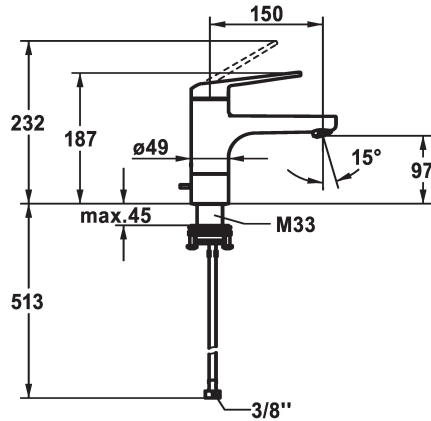

KWC DOMO 6.0 Eengreepsmengkraan

Modell-Linie: DOMO 6.0 | 12.668.021.000FL
Kranen | Eengreepkranen

KWC-No.

124561
chromeline, A 150, flexible connection hoses, with pop-up valve

124562
chromeline, A 150, flexible connection hoses, without pop-up valve

afvoergarnituur

met aftapkraan

zonder aftapkraan

- debiet en temperatuur traploos instelbaar
- temperatuurbegrenzing
- * Flexibele aansluitlangen 3/8"
- * QuickInstallation - Bevestiging met draadfitting met borgschroeven
- * Tafelboring ø35 mm

Technical Data

Doorstroomhoeveelheid

5 l/min (3 bar)

afvoergarnituur

zonder aftapkraan

schroefverbindingen

flexibele aansluitlangen

uitloop

Hebelmischer

Hoogteafmeting

187

geluidsklasse

I

Projectie A

A 150

Energielabel