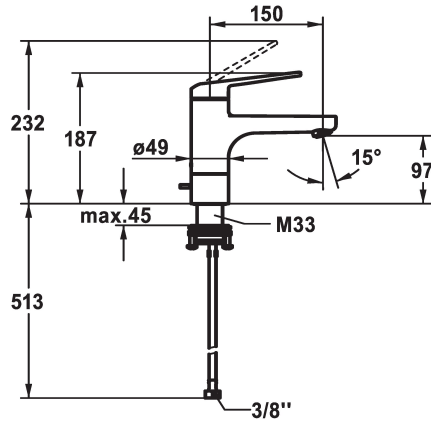

KWC DOMO 6.0

Miscelatore a leva - Lavabo

Modell-Linie: DOMO 6.0 | 12.668.021.000FL

Rubinetterie per bagni | Rubinetterie monocomando

KWC-No.

124561

chromeline, A 150, tubi flessibili di collegamento, con piletta

124562

chromeline, A 150, tubi flessibili di collegamento, senza piletta

- * Miscelatore a leva
- * EcoProtect - risparmio idrico
- * Bocca orientabile 90°
- Neoperl® Cascade® SLC
- * OptimalSpace - ampia zona di lavoro e di lavaggio
- * KWC cartuccia M 35 S
- con tecnica a dischi in ceramica

scarico

con comando per scarico

senza piletta

- regolazione continua della portata e della temperatura
- limitazione della temperatura
- * Tubi flessibili di collegamento da 3/8"
- * QuickInstallation - Fissaggio tramite raccordo filettato con viti di arresto
- * Foratura ø35 mm

5 l/min (3 bar)
senza piletta
tubi di collegamento flessibili
orientabile
azionamento superiore
chromeline
montaggio fisso
Hebelmischer
187
I
A150
A
97
Ottone

Pezzi di ricambio

KWC DOMO 6.0 Miscelatore a leva - Lavabo