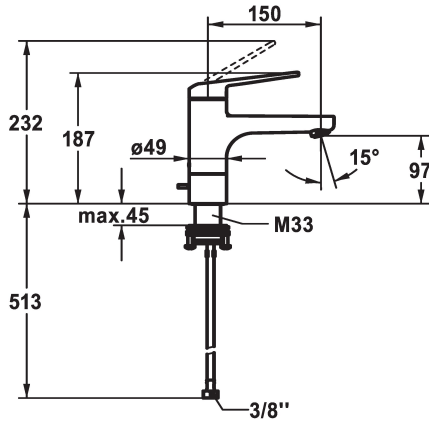

KWC DOMO 6.0 Mitigeur à levier - Lavabo

Modell-Linie: DOMO 6.0 | 12.668.021.000FL
Robinetteries | Robinets à monocommande

KWC-No.

124561
chromeline, A 150, raccords flexibles, avec vidage

124562
chromeline, A 150, raccords flexibles, sans vidage

- * Mitigeur à levier
- * EcoProtect - économiseur d'eau
- * Bec orientable 90°
- Neoperl® Cascade® SLC
- * OptimalSpace - un espace de lavage ou de travail généreux
- * KWC cartouche M 35 S
- avec technique à disques céramique

vidage

avec vidage

sans vidage

- réglage de débit et de température continu
- limitation de température
- * Raccords flexibles 3/8"
- * QuickInstallation - Fixation à l'aide de raccords filetés avec vis de blocage
- Perçage utile ø35 mm

Données techniques

Débit	5 l/min (3 bar)
vidage	sans vidage
Raccord	tuyaux de raccordement flexibles
goulot	orientable
Commande	commande par le haut
Code couleur	chromeline
Type d'installation	montage vertical
Type de robinet	Hebelmischer
Dimension de la hauteur	187
Groupe de bruit pour la robinetterie	l
Projection A	A150
Label énergétique	A
Dimension de la sortie d'eau	97
Matière	Laiton