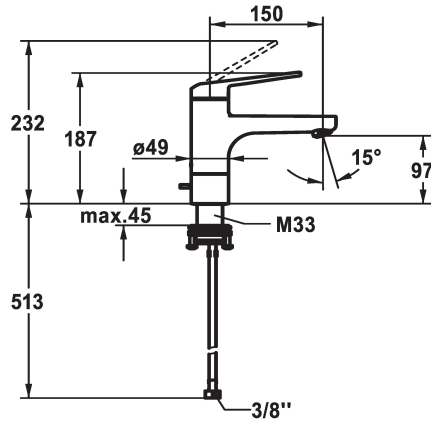

## KWC DOMO 6.0 Hebelmischer - Waschtisch

Modell-Linie: **DOMO 6.0** | 12.668.021.000FL  
Armaturen | Manuelle Armaturen

### KWC-Nr.

**124561**  
chromeline, A 150, flexible Anschlusschläuche, mit Ablaufgarnitur

**124562**  
chromeline, A 150, flexible Anschlusschläuche, ohne Ablaufgarnitur

- \* Hebelmischer
- \* EcoProtect - Wasserspareinrichtung
- \* Schwenkauslauf 90°
- Neoperl® Cascade® SLC
- \* OptimalSpace - grosszügiger Wasch- / Arbeitsbereich
- \* KWC Steuerpatrone M 35 S
- mit Keramikscheibentechnik

### Ablaufgarnitur

mit Ablaufgarnitur

ohne Ablaufgarnitur

- Auslaufmenge und Temperatur stufenlos einstellbar
- Temperaturbegrenzung
- \* Flexible Anschlusschläuche 3/8"
- \* QuickInstallation - Befestigung mit Gewindestutzen M33 x 1.5 mit Feststellschrauben
- Tischbohrung ø35 mm

5 l/min (3 bar)
ohne Ablaufgarnitur
Flexible Anschlusschläuche
schwenkbar
topbedient
chromeline
Standmontage
Hebelmischer
187
I
A 150
A
97
Messing
725458.502
6111 252.501