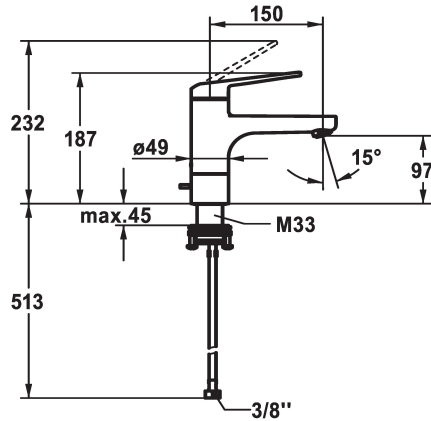

## KWC DOMO 6.0 Hebelmischer - Waschtisch

Modell-Linie: **DOMO 6.0** | 12.668.021.000FL  
Armaturen | Manuelle Armaturen

### KWC-Nr.

**124561**  
chromeline, A 150, flexible Anschlusschläuche, mit Ablaufgarnitur

**124562**  
chromeline, A 150, flexible Anschlusschläuche, ohne Ablaufgarnitur

- \* Hebelmischer
- \* EcoProtect - Wasserspareinrichtung
- \* Schwenkauslauf 90°
- Neoperl® Cascade® SLC
- \* OptimalSpace - grosszügiger Wasch- / Arbeitsbereich
- \* KWC Steuerpatrone M 35 S
- mit Keramikscheibentechnik

### Ablaufgarnitur

mit Ablaufgarnitur

ohne Ablaufgarnitur

- Auslaufmenge und Temperatur stufenlos einstellbar
- Temperaturbegrenzung
- \* Flexible Anschlusschläuche 3/8"
- \* QuickInstallation - Befestigung mit Gewindestutzen M33 x 1,5 mit Feststellschrauben
- Tischbohrung ø35 mm

5 l/min (3 bar)
ohne Ablaufgarnitur
Flexible Anschlusschläuche
schwenkbar
topbedient
chromeline
Standmontage
Hebelmischer
187
I
A 150
A
97
Messing