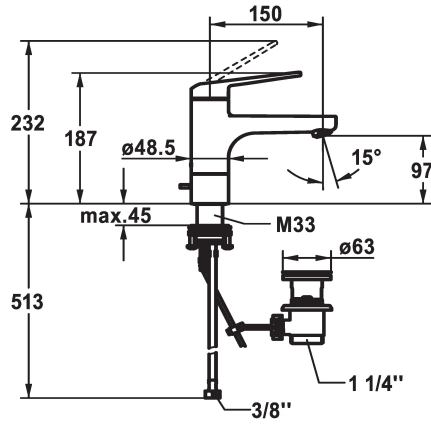

KWC DOMO 6.0 Eengreepsmengkraan

Modell-Linie: DOMO 6.0 | 12.668.011.000FL
Kranen | Eengreepkranen

KWC-No.

124561
chromeline, A 150, flexible connection hoses, with pop-up valve

124562
chromeline, A 150, flexible connection hoses, without pop-up valve

afvoergarnituur

met aftapkraan

zonder aftapkraan

- temperatuurbegrenzing
- * Flexibele aansluitslangen 3/8"
- * QuickInstallation - Bevestiging met draadfitting met borgschroeven
- * Tafelboring ø35 mm
- * Levering:
- KWC afvoerkraan Z.538.581.000

Technical Data

A_Spout_Spray

afvoergarnituur

Connection

uitloop

Handling

Kleurcode

Installation_type

Faucet_typ

Hoogteafmeting

G_Acoustic group

Projection_A

EnergyLabelCH

Afmetingen wateruitlaat

Materiaal

5 l/min (3 bar)