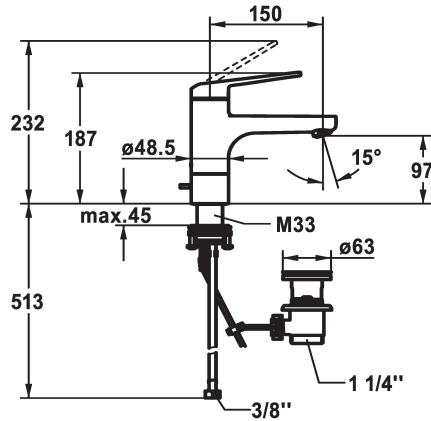

KWC DOMO 6.0 Eengreepsmengkraan

Modell-Linie: DOMO 6.0 | 12.668.011.000FL
Kranen | Eengreepkranen

KWC-No.

124561
chromeline, A 150, flexible connection hoses, with pop-up valve

124562
chromeline, A 150, flexible connection hoses, without pop-up valve

afvoergarnituur

met aftapkraan

zonder aftapkraan

- temperatuurbegrenzing
- * Flexibele aansluitslangen 3/8"
- * QuickInstallation - Bevestiging met draadfitting met borgschroeven
- * Tafelboring ø35 mm
- * Levering:
- KWC afvoerkraan Z.538.581.000

Technical Data

Doorstroomhoeveelheid

5 l/min (3 bar)

afvoergarnituur

met aftapkraan

schroefverbindingen

flexibele aansluitslangen

uitloop

Hebelmischer

Hoogteafmeting

187

geluidsklasse

I

Projectie A

A150

Energielabel