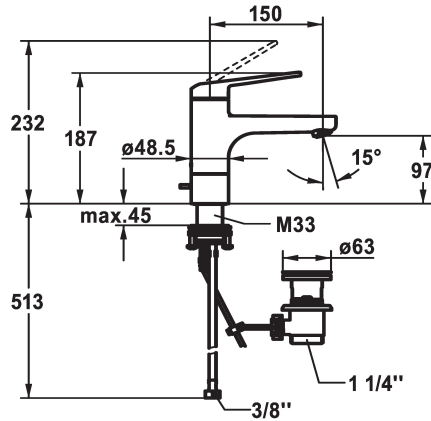

KWC DOMO 6.0

Mitigeur à levier - Lavabo

Modell-Linie: DOMO 6.0 | 12.668.011.000FL

Robinetteries | Robinets à monocommande

KWC-No.

124561
chromeline, A 150, raccords flexibles, avec vidage

124562
chromeline, A 150, raccords flexibles, sans vidage

- * Mitigeur à levier
- * EcoProtect - économiseur d'eau
- * Bec orientable 90°
- Neoperl® Cascade® SLC
- * OptimalSpace - un espace de lavage ou de travail généreux
- * KWC cartouche M 35 S
- avec technique à disques céramique
- réglage de débit et de température continu

vidage

avec vidage

sans vidage

- limitation de température
- * Raccords flexibles 3/8"
- * QuickInstallation - Fixation à l'aide de raccords filetés avec vis de blocage
- Perçage utile ø35 mm
- * Livraison:
- Garniture de vidage KWC Z.538.581.000

Données techniques

Débit
vidage
Raccord
goulot
Commande
Code couleur
Type d'installation
Type de robinet
Dimension de la hauteur
Groupe de bruit pour la robinetterie
Projection A
Label énergétique
Dimension de la sortie d'eau
Matière