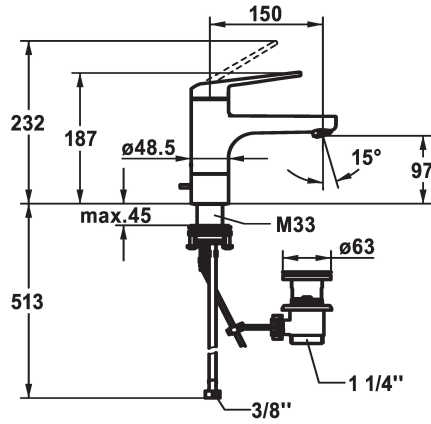

KWC DOMO 6.0 Mitigeur à levier - Lavabo

Modell-Linie: **DOMO 6.0** | 12.668.011.000FL
Robinetteries | Robinets à monocommande

KWC-No.

124561
chromeline, A 150, raccords flexibles, avec vidage

124562
chromeline, A 150, raccords flexibles, sans vidage

- * Mitigeur à levier
- * EcoProtect - économiseur d'eau
- * Bec orientable 90°
- Neoperl® Cascade® SLC
- * OptimalSpace - un espace de lavage ou de travail généreux
- * KWC cartouche M 35 S
- avec technique à disques céramique
- réglage de débit et de température continu

vidage

avec vidage

sans vidage

- limitation de température
- * Raccords flexibles 3/8"
- * QuickInstallation - Fixation à l'aide de raccords filetés avec vis de blocage
- Perçage utile ø35 mm
- * Livraison:
- Garniture de vidage KWC Z.538.581.000

Données techniques

Débit
vidage
Raccord
goulot
Commande
Code couleur
Type d'installation
Type de robinet
Dimension de la hauteur
Groupe de bruit pour la robinetterie
Projection A
Label énergétique
Dimension de la sortie d'eau
Matière
teamNumber
sanitasTroeschNumber