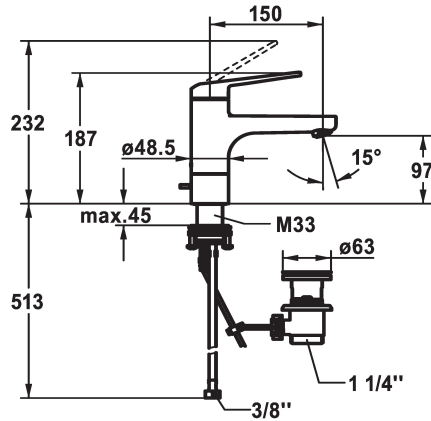

## KWC DOMO 6.0

Mitigeur à levier - Lavabo

Modell-Linie: DOMO 6.0 | 12.668.011.000FL

Robinetteries | Robinets à monocommande

### KWC-No.

**124561**  
chromeline, A 150, raccords flexibles, avec vidage

**124562**  
chromeline, A 150, raccords flexibles, sans vidage

- \* Mitigeur à levier
- \* EcoProtect - économiseur d'eau
- \* Bec orientable 90°
- Neoperl® Cascade® SLC
- \* OptimalSpace - un espace de lavage ou de travail généreux
- \* KWC cartouche M 35 S
- avec technique à disques céramique
- réglage de débit et de température continu

### vidage

avec vidage

sans vidage

- limitation de température
- \* Raccords flexibles 3/8"
- \* QuickInstallation - Fixation à l'aide de raccords filetés avec vis de blocage
- Perçage utile ø35 mm
- \* Livraison:
- Garniture de vidage KWC Z.538.581.000

### Données techniques

Débit
vidage
Raccord
goulot
Commande
Code couleur
Type d'installation
Type de robinet
Dimension de la hauteur
Groupe de bruit pour la robinetterie
Projection A
Label énergétique
Dimension de la sortie d'eau
Matière
teamNumber
sanitasTroeschNumber