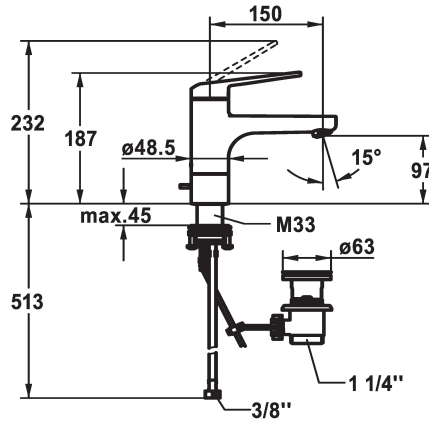

KWC DOMO 6.0 Hebelmischer - Waschtisch

Modell-Linie: **DOMO 6.0** | 12.668.011.000FL
Armaturen | Manuelle Armaturen

KWC-Nr.

- 124561**
chromeline, A 150, flexible Anschlussschläuche, mit Ablaufgarnitur
- 124562**
chromeline, A 150, flexible Anschlussschläuche, ohne Ablaufgarnitur

- * Hebelmischer
- * EcoProtect - Wasserspareinrichtung
- * Schwenkauslauf 90°
- Neoperl® Cascade® SLC
- * OptimalSpace - grosszügiger Wasch- / Arbeitsbereich
- * KWC Steuerpatrone M 35 S
- mit Keramikscheibentechnik
- Auslaufmenge und Temperatur stufenlos einstellbar

Ablaufgarnitur

- mit Ablaufgarnitur
- ohne Ablaufgarnitur

- Temperaturbegrenzung
- * Flexible Anschlussschläuche 3/8"
- * QuickInstallation - Befestigung mit Gewindestutzen M33 x 1.5 mit Feststellschrauben
- Tischbohrung ø35 mm
- * Lieferumfang:
- KWC Ablaufventil Z.538.581.000

Technische Daten

Auslaufmenge	5 l/min (3 bar)
Ablaufgarnitur	mit Ablaufgarnitur
Anschluss	Flexible Anschlussschläuche
Auslauf	schwenkbar
Bedienung	topbedient
Farbcode	chromeline
Installationsart	Standmontage
Armaturtyp	Hebelmischer
Mass Höhe	187
Armaturengeräuschgruppe	I
Ausladung A	A 150
Energie Etikette	A
Mass-Wasseraustritt	97
Material	Messing
teamNumber	725457.502
sanitasTroeschNumber	6111 251.501