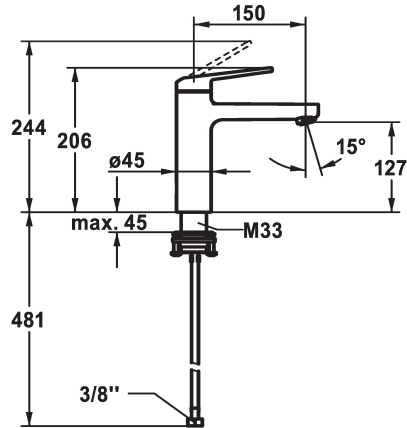

## KWC DOMO 6.0 Mitigeur à levier - Lavabo - CoolFix

Modell-Linie: DOMO 6.0 | 12.668.072.000FL  
Robinetteries | Robinets à monocommande

### KWC-No.

**124554**  
chromeline, A 150, raccords flexibles, avec vidage

**124555**  
chromeline, A 150, raccords flexibles, sans vidage

- \* Mitigeur à levier
- \* CoolFix - eau froide en position médiane
- \* EcoProtect - économiseur d'eau
- \* Bec fixe
- Neoperl® Cascade® SLC
- \* OptimalSpace - un espace de lavage ou de travail généreux
- \* KWC cartouche M 35 OP

### vidage

avec vidage

sans vidage

- avec technique à disques céramique
- réglage de débit et de température continu
- limitation de température
- \* Raccords flexibles 3/8"
- \* QuickInstallation - Fixation à l'aide de raccords filetés avec vis de blocage
- Perçage utile ø35 mm

### Données techniques

Débit	4 l/min (3 bar)
vidage	sans vidage
Raccord	tuyaux de raccordement flexibles
goulot	Fixe
Commande	commande par le haut
Code couleur	chromeline
Type d'installation	montage vertical
Type de robinet	Hebelmischer
Dimension de la hauteur	206
Économies d'énergie	Coolfix
Groupe de bruit pour la robinetterie	I
Projection A	A150
Label énergétique	A
Dimension de la sortie d'eau	127
Matière	Laiton
teamNumber	725454.502
sanitasTroeschNumber	6111 256.501