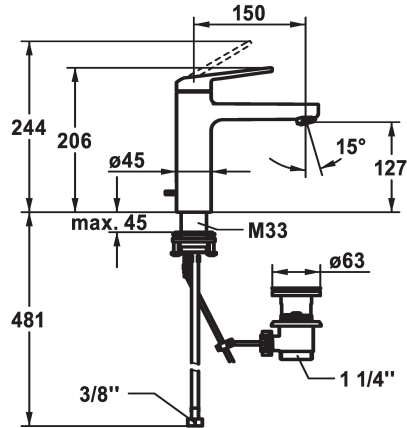

## KWC DOMO 6.0 Monomando - CoolFix

Modell-Linie: DOMO 6.0 | 12.668.032.000FL  
Griferías de lavabo | Grifo para lavabo

### KWC-No.

**124554**  
chromeline, A 150, flexible connection hoses, with pop-up valve

**124555**  
chromeline, A 150, flexible connection hoses, without pop-up valve

- \* Monomando
- \* CoolFix - Agua fría con el mando en posición media
- \* EcoProtect - dispositivo de ahorro de agua
- \* Caño fijo
- Neoperl® Cascade® SLC
- \* OptimalSpace - áreas de lavabo y de trabajo con dimensiones generosas
- \* KWC cartucho M 35 OP
- con tecnología de discos cerámicos

### vaciador automático

con válvula de vaciado

sin válvula de vaciado

- caudal y temperatura regulables
- limitador de temperatura
- \* Tubos conexión flexibles 3/8"
- \* QuickInstallation - Fijación mediante conexión roscada con tornillos de fijación
- \* Medida orificios ø35 mm
- \* Volumen de entrega:
- Válvula vaciado KWC Z.538.581.000

4 l/min (3 bar)
con válvula de vaciado
tubos de conexión flexibles
Fijado
accionamiento superior
chromeline
Standmontage
Hebelmischer
206
Coolfix
l
A150
A
127
Latón